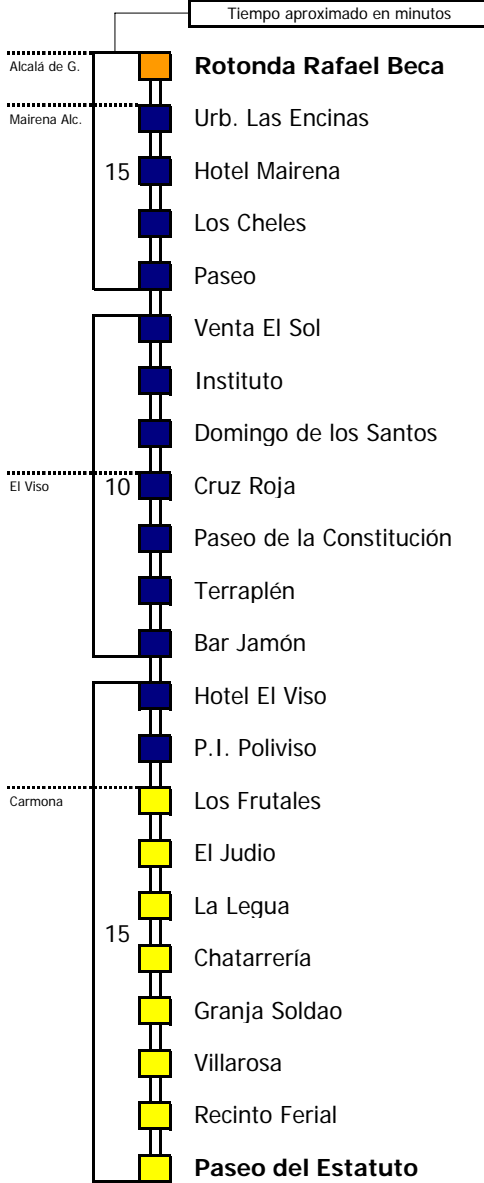

Tiempo aproximado en minutos

Horario aproximado salvo dificultades de tráfico

HORARIO ESPECIAL DE VERANO

Válido entre el 1 de julio y el 31 de agosto de 2010

D E		L U N E S					A V I E R N E S																
05	06	07	08	09	10	11	12	13	14	15	16	17	18	19	20	21	22	23	24	01	02	03	04
50		10					25		30		00		15										

S Á B A D O S																											
05	06	07	08	09	10	11	12	13	14	15	16	17	18	19	20	21	22	23	24	01	02	03	04				
45				50				20																			

- Zona A
- Zona B
- Zona C
- Zona D
- Zona E

1 Sólo hasta El Viso del Alcor

Lectura de la tabla

La línea superior representa las horas y las inferiores, los minutos.

Ej: el autobús sale a las 21.30 horas

Para más información, llame al
902 450 550
ó escriba a
usuarios@ctas.es

Consortio de Transporte Metropolitano
Área de Sevilla