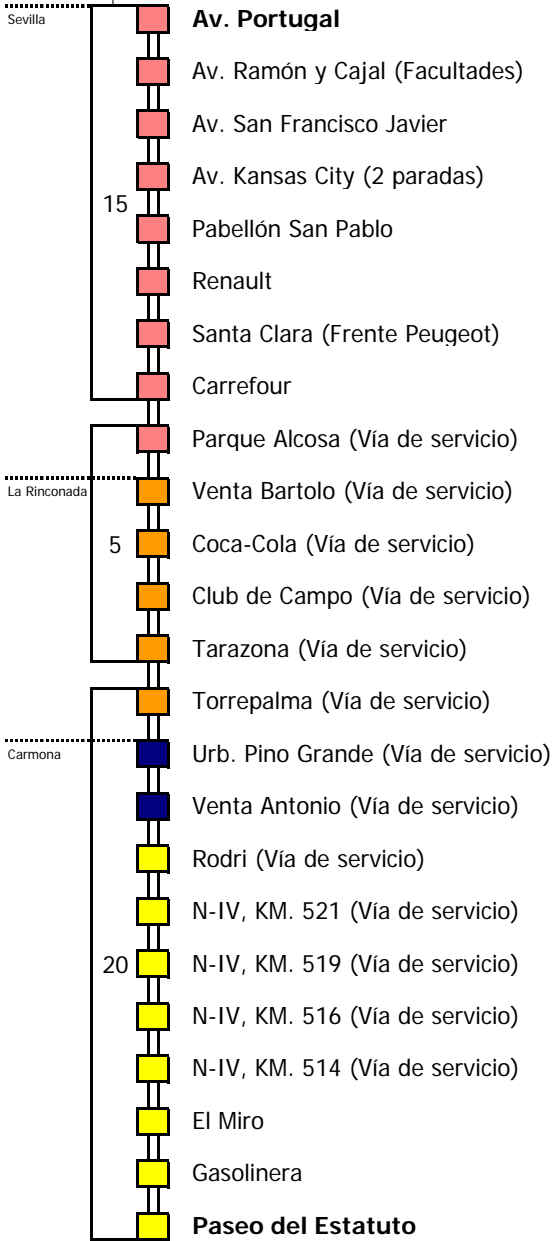

Tiempo aproximado en minutos

Horario aproximado salvo dificultades de tráfico

- Zona A
- Zona B
- Zona C
- Zona D
- Zona E

- 1 Servicio por El Viso del Alcor
- 2 Salida desde el andén de La Campana

- Zona A
- Zona B
- Zona C
- Zona D
- Zona E

- 1 Servicios por El Viso del Alcor
- 2 Directos (no hacen las paradas de la vía de servicio)

**Lectura de la tabla**

La línea superior representa las horas y las inferiores, los minutos.

S Á B A D O S																											
05	06	07	08	09	10	11	12	13	14	15	16	17	18	19	20	21	22	23	24	01	02	03	04				
45				50				20																			

- Zona A
- Zona B
- Zona C
- Zona D
- Zona E

1 Sólo hasta El Viso del Alcor