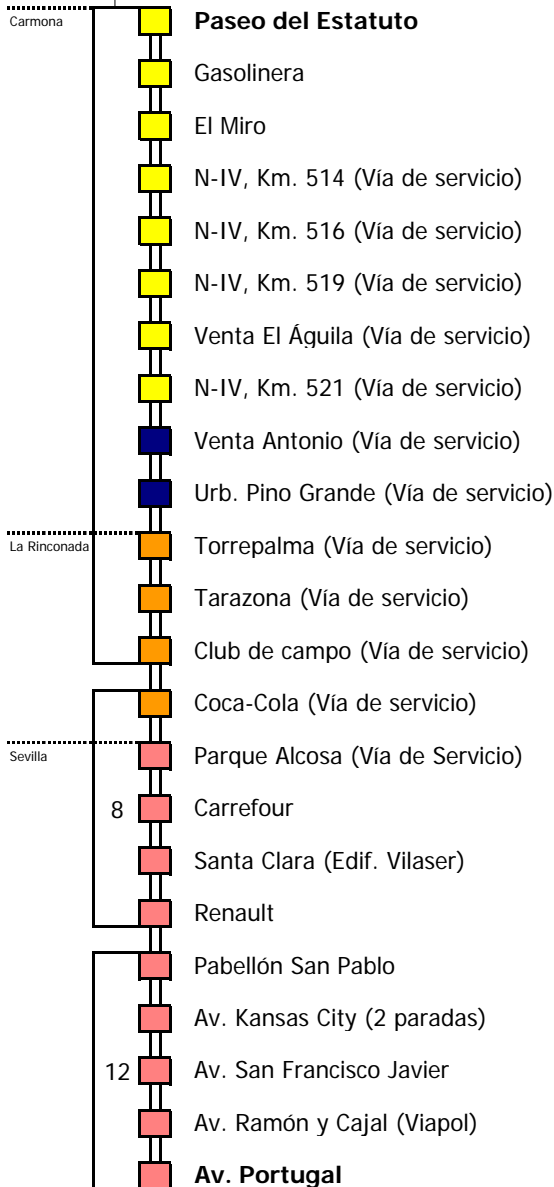

Tiempo aproximado en minutos

Horario aproximado salvo dificultades de tráfico

HORARIO ESPECIAL DE VERANO

Válido entre el 1 de julio y el 31 de agosto de 2010

D E L U N E S A V I E R N E S																							
05	06	07	08	09	10	11	12	13	14	15	16	17	18	19	20	21	22	23	24	01	02	03	04
15	00	00	00	00	00	00	00	00	00	00	00	00	00	00	00	00	00	00	00	00	00	00	00
30																							
S Á B A D O S																							
05	06	07	08	09	10	11	12	13	14	15	16	17	18	19	20	21	22	23	24	01	02	03	04
30	00	00	00	00	00	30	30	30	30	30	30	30	30	30	30	30	30	30	30	30	30	30	30
D O M I N G O S Y F E S T I V O S																							
05	06	07	08	09	10	11	12	13	14	15	16	17	18	19	20	21	22	23	24	01	02	03	04
00	00	00	00	00	00	00	00	00	00	00	00	00	00	00	00	00	00	00	00	00	00	00	00

- Zona A
- Zona B
- Zona C
- Zona D
- Zona E

- 1 Servicios por El Viso del Alcor
- 2 Directos (no hacen las paradas de la vía de servicio)

Lectura de la tabla

La línea superior representa las horas y las inferiores, los minutos.

Ej: el autobús sale a las 21.30 horas

Para más información, llame al
902 450 550
ó escriba a
usuarios@ctas.es

Consorcio de Transporte Metropolitano
Área de Sevilla