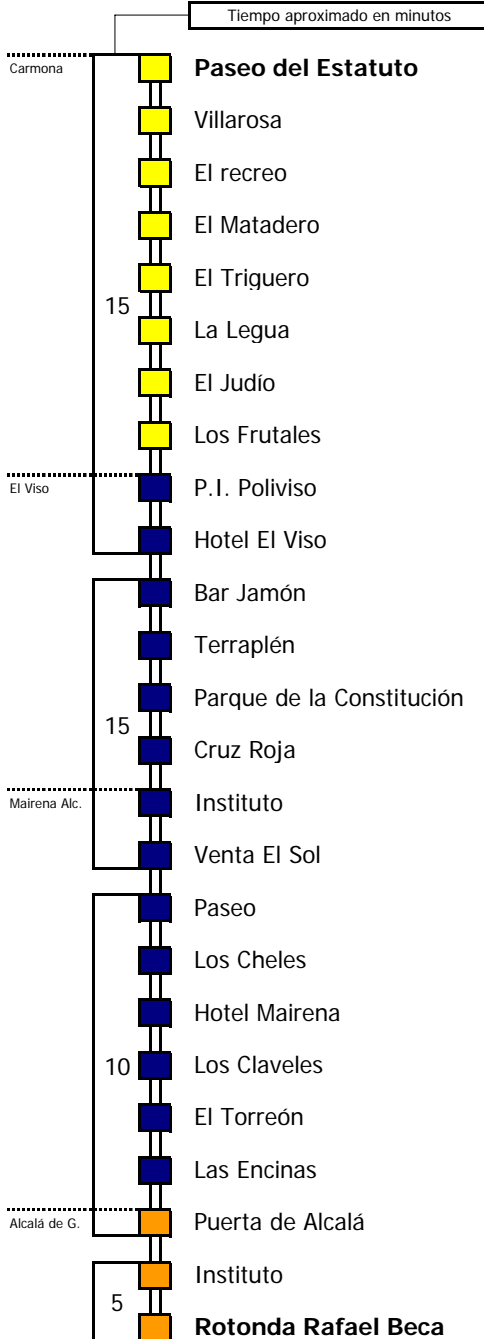

## HORARIO ESPECIAL DE VERANO

Válido entre el 1 de julio y el 31 de agosto de 2010

D E L U N E S A V I E R N E S																							
05	06	07	08	09	10	11	12	13	14	15	16	17	18	19	20	21	22	23	24	01	02	03	04
			00	00	00	30	00	00	00	00	00	00		00	00	00	00						

### Lectura de la tabla

La línea superior representa las horas y las inferiores, los minutos.

Ej: el autobús sale a las 21.30 horas

Para más información, llame al  
**902 450 550**  
 ó escriba a  
**usuarios@ctas.es**

- Zona A
- Zona B
- Zona C
- Zona D
- Zona E

- 1 Servicios por El Viso del Alcor
- 2 Directos (no hacen las paradas de la vía de servicio)

**Lectura de la tabla**

La línea superior representa las horas y las inferiores, los minutos.

Horario aproximado salvo dificultades de tráfico

**ESPECIAL DE VERANO**

Válido entre el 1 de julio y el 31 de agosto de 2010

D		E		L U N E S					A V I E R N E S														
05	06	07	08	09	10	11	12	13	14	15	16	17	18	19	20	21	22	23	24	01	02	03	04
			15 30		10			15 40															